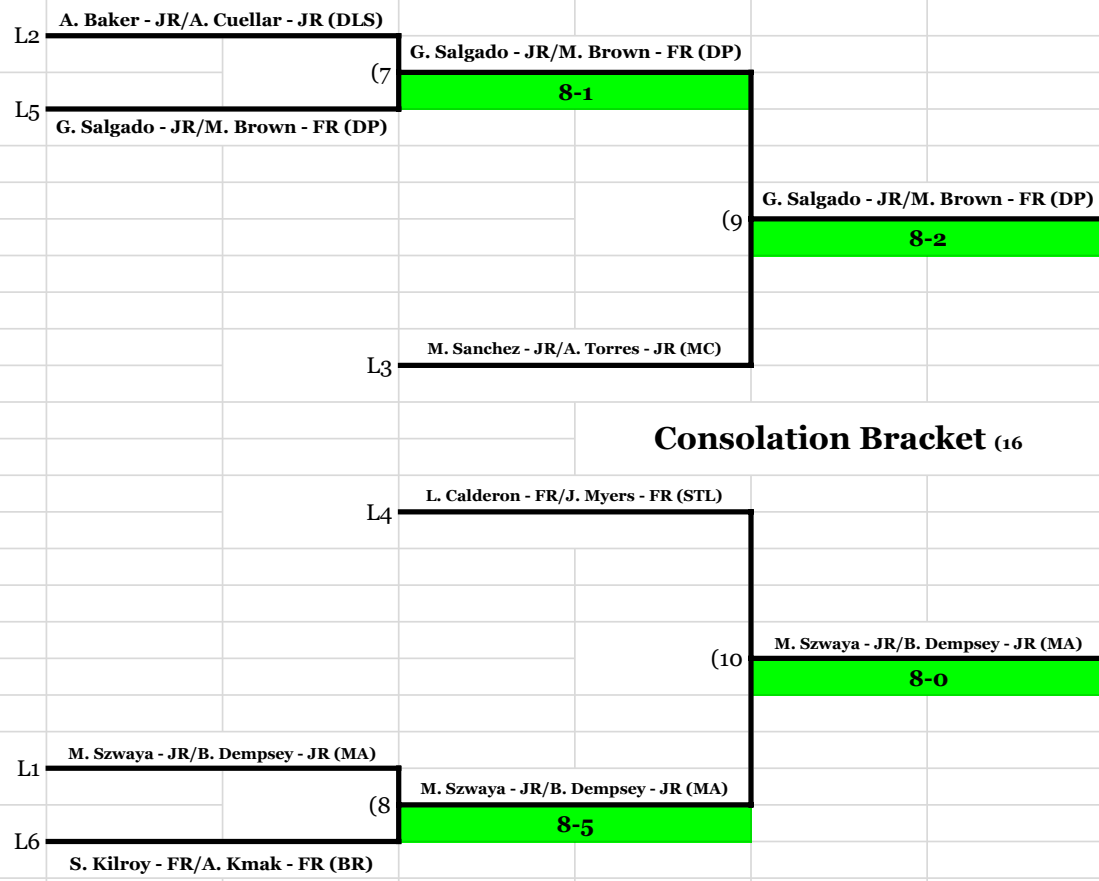

Championship Bracket (16)

O. Moore - FR/C. Hale - FR (DP)
5TH PLACE
8-6

L. McConnell - JR/W. McHugh - JR	J. Sohigian - SO/D. Birmingham - SO	B. Anzaldi - JR/C. Crotty - JR	B. Draper - JR/C. Konen - SR
Saint Ignatius	Loyola Academy	Fenwick	Marmion Academy
1st Place	2nd Place	3rd Place	4th Place
O. Moore - FR/C. Hale - FR	C. Clisham - SR/D. Halm - SR		
DePaul Prep	Brother Rice		
5th Place	6th Place	7th Place	8th Place

2nd Doubles

M. Carmody - JR/M. Morrissey - JR (FEN)		M. Carmody - JR/M. Morrissey - JR (FEN)			
	(3)	8-2			
M. Sanchez - JR/A. Torres - JR (MC)					
		(11)	M. Carmody - JR/M. Morrissey - JR (FEN)		
			6-4, 6-1		
G. Salgado - JR/M. Brown - FR (DP)					
(1)	G. Salgado - JR/M. Brown - FR (DP)				
	8-4	(5)	E. McCushin - SR/L. McDerott - SR (PC)		
M. Szwaya - JR/B. Dempsey - JR (MA)		8-6			
E. McCushin - SR/ L. McDerott - SR (PC)				Championship Bracket (16)	
J. Coyner - SR/J. D'Arco - JR (SI)					
S. Kilroy - FR/A. Kmak - FR (BR)		J. Coyner - SR/J. D'Arco - JR (SI)		D. Fritzsche - SR/W. Schirmang - SO (LA)	
	(2)	(6)	8-0		CHAMPION
A. Baker - JR/A. Cuellar - JR (DLS)		S. Kilroy - FR/A. Kmak - FR (BR)		6-1, 6-1	
		(12)	D. Fritzsche - SR/W. Schirmang - SO (LA)		
			6-3, 6-4		
D. Fritzsche - SR/W. Schirmang - SO (LA)					
	(4)	D. Fritzsche - SR/W. Schirmang - SO (LA)			
L. Calderon - FR/J. Myers - FR (STL)		8-0			
		L12	J. Coyner - SR/J. D'Arco - JR (SI)		
					J. Coyner - SR/J. D'Arco - JR (SI)
					3RD PLACE
		L11	E. McCushin - SR/L. McDerott - SR (PC)		6-1, 6-1